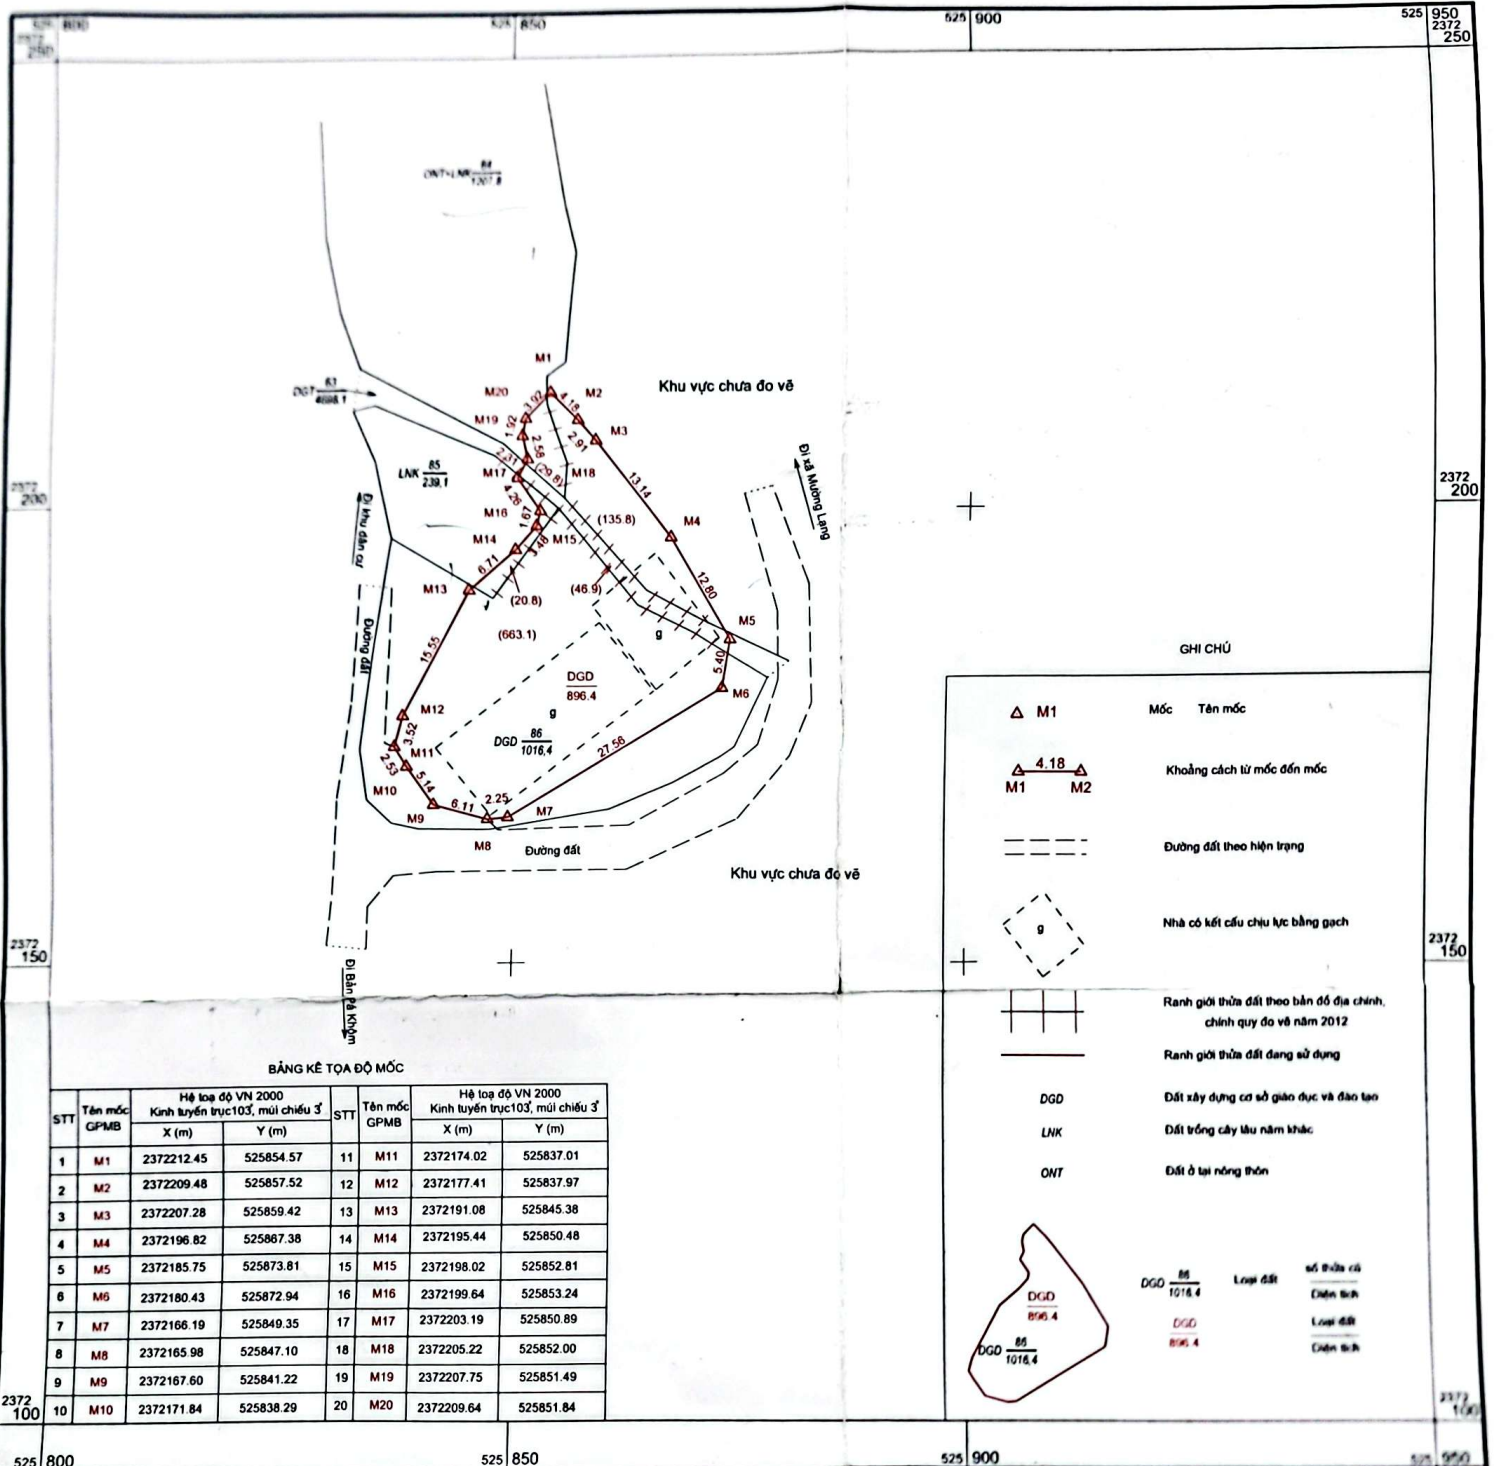

XÃ NẬM LỊCH
MẢNH TRÍCH ĐO HIỆN TRẠNG THỬ ĐẤT
TRƯỜNG MẦM NON NẬM LỊCH
ĐIỂM TRƯỜNG MẦM NON THẨM PHẪNG
HỆ TỌA ĐỘ VN - 2000, BẢN THẨM PHẪNG, TỜ BẢN ĐỒ 84

TỈNH ĐIỆN BIÊN - HUYỆN MƯỜNG ẢNG

Ngày 29 tháng 9 năm 2023

Ngày 3 tháng 10 năm 2023

TỶ LỆ 1:500

Ngày 3 tháng 10 năm 2023

Duyệt, ngày 7 tháng 10 năm 2023

Người đo đạc

Người kiểm tra

Xác nhận đo vẽ đúng hiện trạng

Văn phòng Đăng ký đất đai

(Ký, ghi rõ họ và tên)

(Ký, ghi rõ họ và tên)

Trường mầm non Nậm Lịch

(Ký, ghi rõ họ và tên, đóng dấu)

Lô Văn Thế
Lô Văn Thế

Phạm Thị Kim Thanh
Phạm Thị Kim Thanh

TRƯỜNG MẦM NON NẬM LỊCH
Đoàn Kim Vinh

GIÁM ĐỐC
Dương Thị Minh Diệu